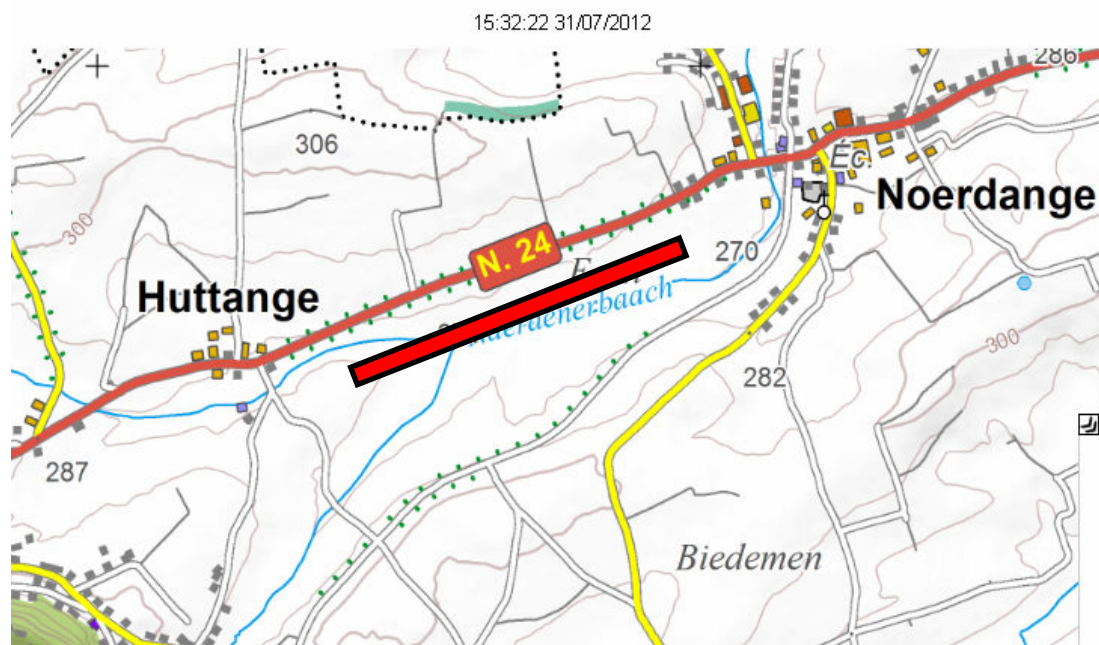

Informations sur les terrains de treuillage parapente

Recommandations pour les
utilisateurs de l'espace aérien G
autour des sites de treuillage

Terrain de Treuillage Parapente

Huttange

- Coordonnées : N 49° 44' 12" - E 5° 54' 39"
- Longueur de la piste : 1400 m
- Altitude de Largage : 450 m AGL
- Direction de treuillage : WSW ou NNE
- Informations : Rob van der Poel - GSM 621-229-703 ou Roland Bechtold - GSM 621-392-022
- Recommandation pour tous les utilisateur de l'espace aérien G autour du site de treuillage Huttange :
 - Veuillez ne pas croiser la trajectoire de treuillage pendant les activités de treuillage
 - Garder une distance de sécurité

Terrain de Treuillage Parapente

Grosbous

- Coordonnées : N 49° 50' 06" - E 5° 58' 16"
- Longueur de la piste : 1000 m
- Altitude de Largage : 400m AGL
- Direction de treuillage : WNW ou ESE
- Informations : Rob van der Poel - GSM 621-229-703 ou Roland Bechtold - GSM 621-392-022
- Recommandation pour tous les utilisateur de l'espace aérien G autour du site de treuillage Grosbous :
 - Veuillez ne pas croiser la trajectoire de treuillage pendant les activités de treuillage
 - Garder une distance de sécurité